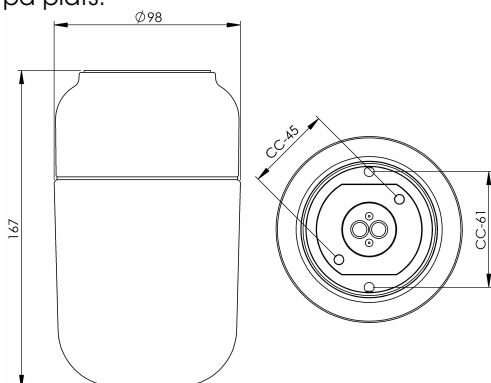

Specifikation

| | |
|----------------|--------------------|
| Sockelmaterial | Porslin |
| Lamphållare | E27 |
| Ljuskälla | Max 40W (ej inkl.) |
| Spänning | 230V |
| Montering | Tak/vägg |
| Sockelfärg | Svart NCS S 9000-N |
| Skyddsklass | II |
| D-klassad | Nej |
| Kapslingsklass | IP44 |
| Energiklass | - |
| T _a | Max +125 |
| Höjd | 168 mm |
| Diameter Ø | 98 mm |
| Glas | Matt opal |
| Glasgänga | 84,5 mm |
| Vikt | 0,915 kg |
| Design | Kauppi & Kauppi |

Teknisk information

Silikontätning mellan glas och sockel. Fyra Ø 5mm hål för montage. CC-mått 61 mm, alternativt två dolda hål för CC-mått 45 mm. En kabelgenomföring i botten med uttag för två nätkablar. Trådfäste i botten för anslutning av max 2 x 2,5 mm². Överkoppling är möjlig. Bottengenomföring. Brytväggar saknas. Petskydd och skydd mot strilande vatten från alla vinklar. Armaturen är anpassad för att monteras i en omgivningstemperatur på högst 125 °C. Är även godkänd för ångbastu.